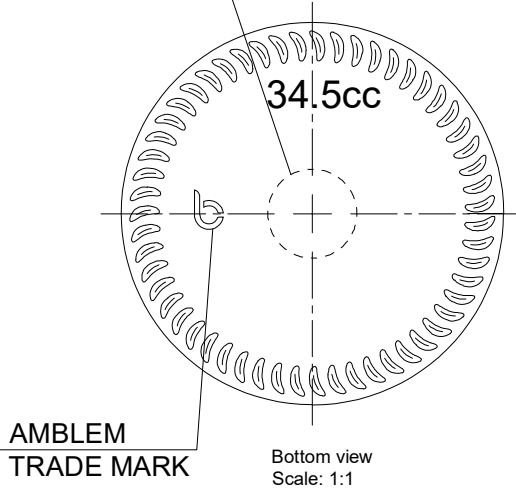

ALFA NUMERİK
BASTURK CAM STD. TIP2

KALIP İŞLERİ ŞEFLİĞİ
TARAFINDAN YAPILMIŞTIR.
(17/09/2025)

BAŞTÜRK CAM

SANAYİ VE TİCARET A.Ş.

REV	ACIKLAMA REMARK	TARİH DATE	GİZEN MADE BY	KONTROL CHECKED BY
R1	-	-	-	-
DEĞİŞİKLİKLER / REVISIONS				
CİZEN DRAWN BY	-	KAFA STD FINISH	HELİX 43 TO REGULAR FD 157	
KONTROL CHECKED BY	-	DOLUM HACMI FILLING CAP (cc)	-	SİLME HACMI BRIMFULL CAP (cc)
ONAYLAYAN CONFIRMED BY	-	AGIRLIK WEIGHT (gr)	~	C K (TEORİK) W T (THEORET) (mm)
TARİH DATE	17.09.2025	RENK COLOR	FLINT	DENGE ACISI E. ANGLE (°)
ÖLÇEK SCALE	1:1	1 OZ MİNİ KAVANUZ		
Bu tasarım BASTURK CAM SANAYİ tarafından gerçekleştirilmiş olup bütün hakları müşteriye devredilinceye kadar şirketimize aittir. This design has been realized by BASTURK GLASS INDUSTRY and all rights belong to our company until the customer is transferred.		REFERANS REFERENCE	URUN NO PRODUCT NO	GECİCİ KOD TEMP CODE
		-	KZ1001T1R0	-