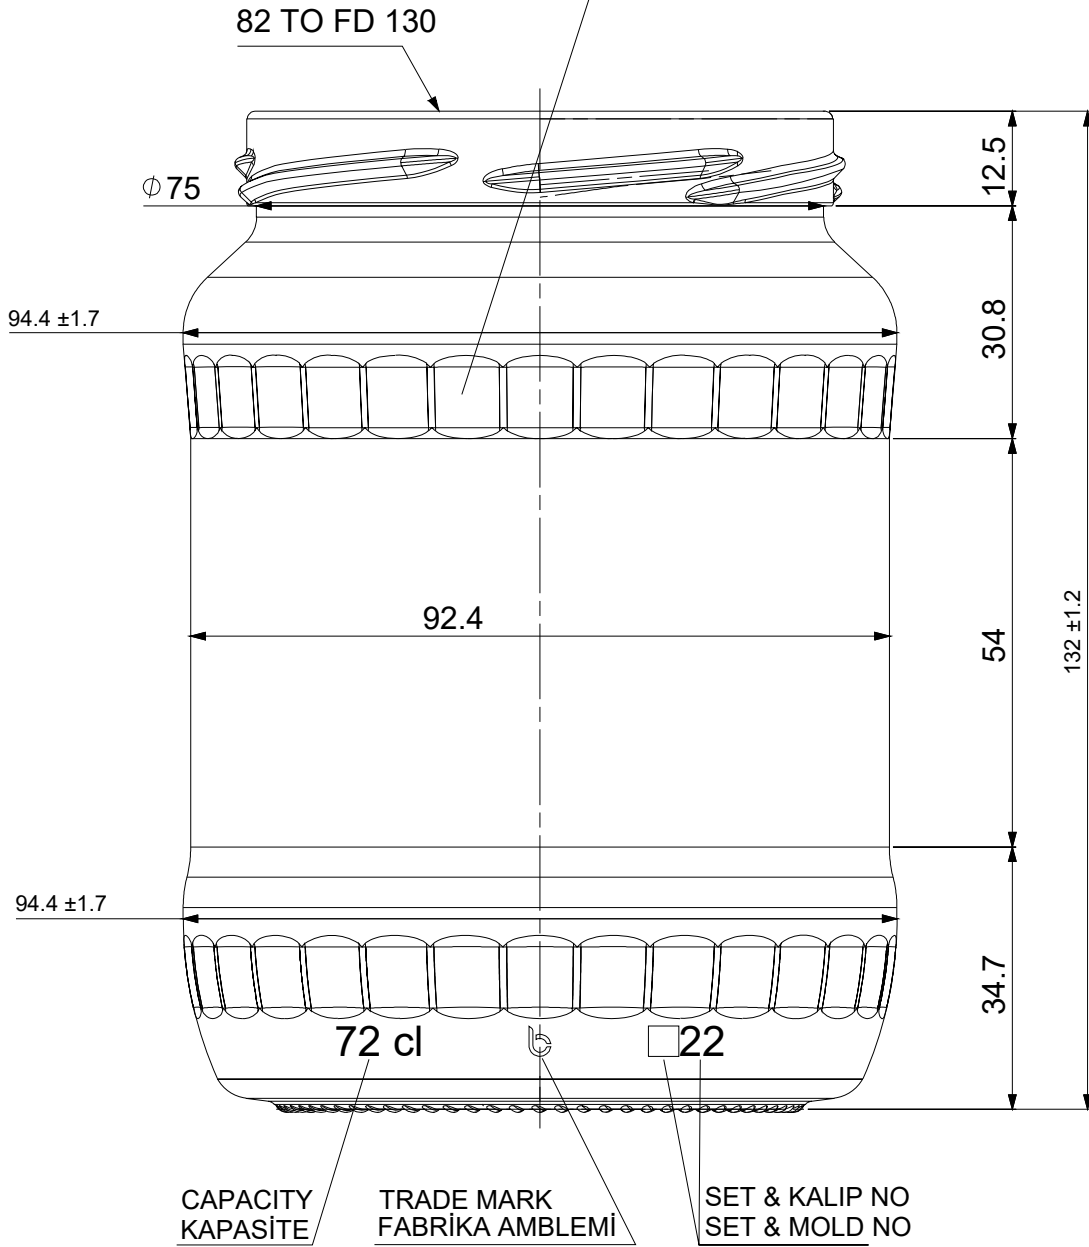

# CEVREDE 30 ADET GRAVUR

R1	-	-	-	-
REV	ACIKLAMA REMARK	TARİH DATE	CIZEN MADE BY	KONTROL CHECKED BY
DEĞİŞİKLİKLER / REVISIONS				
CIZEN DRAWN BY	-	KAFA STD FINISH	82 TO FD 130	
KONTROL CHECKED BY	-	DOLUM HACMI FILLING CAP (cc)	SİLME HACMI BRIMFULL CAP (cc)	720±15
ONAYLAYAN CONFIRMED BY	-	AĞIRLIK WEIGHT (gr)	C K (TEORİK) W T (THEORET) (mm)	~ -
TARİH DATE	01-06-2020	RENK COLOR	DENGE ACISI E. ANGLE (°)	~ -
ÖLÇEK SCALE	-	720 CC FACET KAVANOZ		
Bu tasarım BASTURK CAM SANAYİ tarafından gerçekleştirilmiş olup butun hakları müşteriye devredilinceye kadar şirketimize aittir. This design has been realized by BASTURK GLASS INDUSTRY and all rights belong to our company until the customer is transferred.		REFERANS REFERENCE	ÜRÜN NO PRODUCT NO	GECİCİ KOD TEMP CODE
		-	K72004T1R1	-