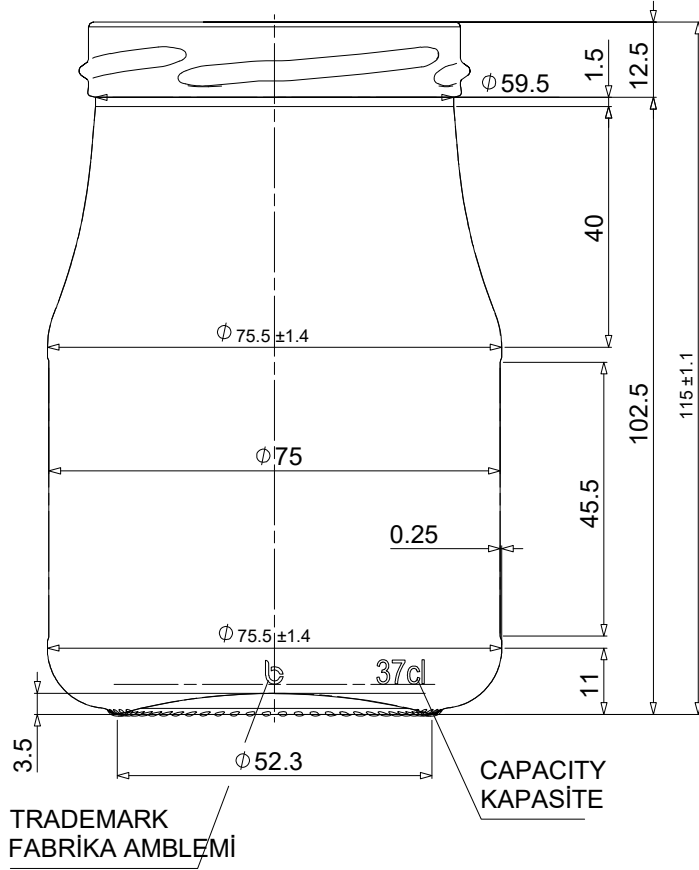

Front view  
Scale: 1:1

R1	-	-	-	-
REV	ACIKLAMA REMARK	TARİH DATE	CİZEN MADE BY	KONTROL CHECKED BY
DEĞİŞİKLİKLER / REVISIONS				
CİZEN DRAWN BY	-	KAFA STD FINISH	WGF- 138S-2007A-066	
KONTROL CHECKED BY	-	DOLUM HACMI FILLING CAP (cc)	SİLME HACMI BRIMFULL CAP (cc)	370 ±7
ONAYLAYAN CONFIRMED BY	-	AĞIRLIK WEIGHT (gr)	C K (TEORİK) W T (THEORET) (mm)	~ -
TARİH DATE	30.05.2022	RENK COLOR	DENGE ACISI E. ANGLE (°)	~ -
ÖLÇEK SCALE	1:1	370 CC VİKİ KAVANOZ		
Bu tasarım BASTURK CAM SANAYİ tarafından gerçekleştirilmiş olup bütün hakları müşteriye devredilinceye kadar şirketimize aittir. This design has been realized by BASTURK GLASS INDUSTRY and all rights belong to our company until the customer is transferred.		REFERANS REFERENCE	URUN NO PRODUCT NO	GECİCİ KOD TEMP CODE
		-	K37008T1R0	-