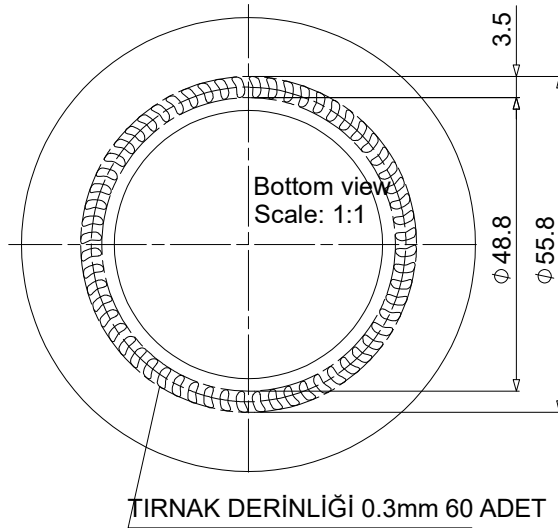

Front view  
Scale: 1:1

R1	-	-	-	-
REV	ACIKLAMA REMARK	TARİH DATE	CİZEN MADE BY	KONTROL CHECKED BY
DEĞİŞİKLİKLER / REVISIONS				
CİZEN DRAWN BY	-	KAFA STD FINISH	WGF- 138S-2007A-066	
KONTROL CHECKED BY	-	DOLUM HACMI FILLING CAP (cc)	SİLME HACMI BRIMFULL CAP (cc)	370 ±7
ONAYLAYAN CONFIRMED BY	-	AĞIRLIK WEIGHT (gr)	C K (TEORİK) W T (THEORET) (mm)	~ -
TARİH DATE	30.05.2022	RENK COLOR	DENGE ACISI E. ANGLE (°)	~ -
ÖLÇEK SCALE	1:1	370 CC VİKİ KAVANOZ		
Bu tasarım BASTURK CAM SANAYİ tarafından gerçekleştirilmiş olup bütün hakları müşteriye devredilinceye kadar şirketimize aittir. This design has been realized by BASTURK GLASS INDUSTRY and all rights belong to our company until the customer is transferred.		REFERANS REFERENCE	URUN NO PRODUCT NO	GECİCİ KOD TEMP CODE
		-	K37008T1R0	-